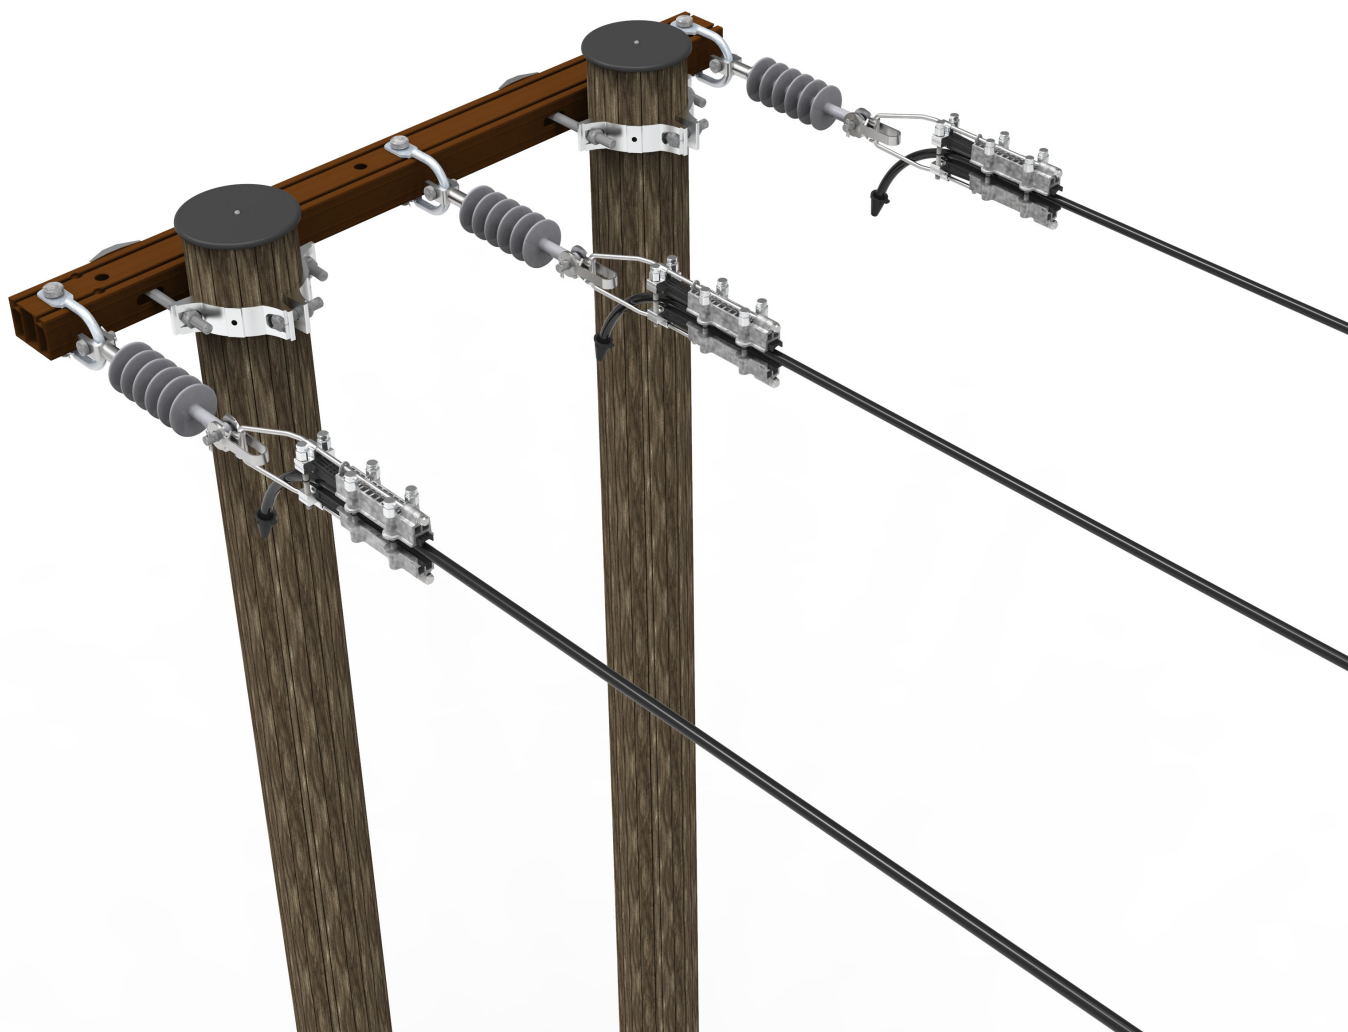

H-Endemast

H-Endemast 62-241mm² 2m fase, 2m mast		BLL/BLX 24kV			
		62mm²	99mm²	157mm²	241mm²
1 stk	Forankringstravers	TF22S / 2836875		TAF2020-34-8S/ 2837433	
4 stk	Underlagsskiver	SA1S / 2836894			
2 stk	Mastekave	Mk1630 reg.bar / 2836750			
3 stk	Avspenningssett	SDP902811.2352 / 2861745		Avsp.sett BLL 120-241 / 2861759	
1 stk	Toppchette	SP21.01 / 2857933			
1 stk	Jordingsklemme	J10 / 2836836			
1 stk	Varselskilt	Høyspenning Livsfare /			
1 sett	Forankringsbøyler	B107E ensidig/ 2836862		F160-8E ensidig/ 2836733	
3 stk	Regulerbart strekkledd	16 mm kulebolt / 2850132