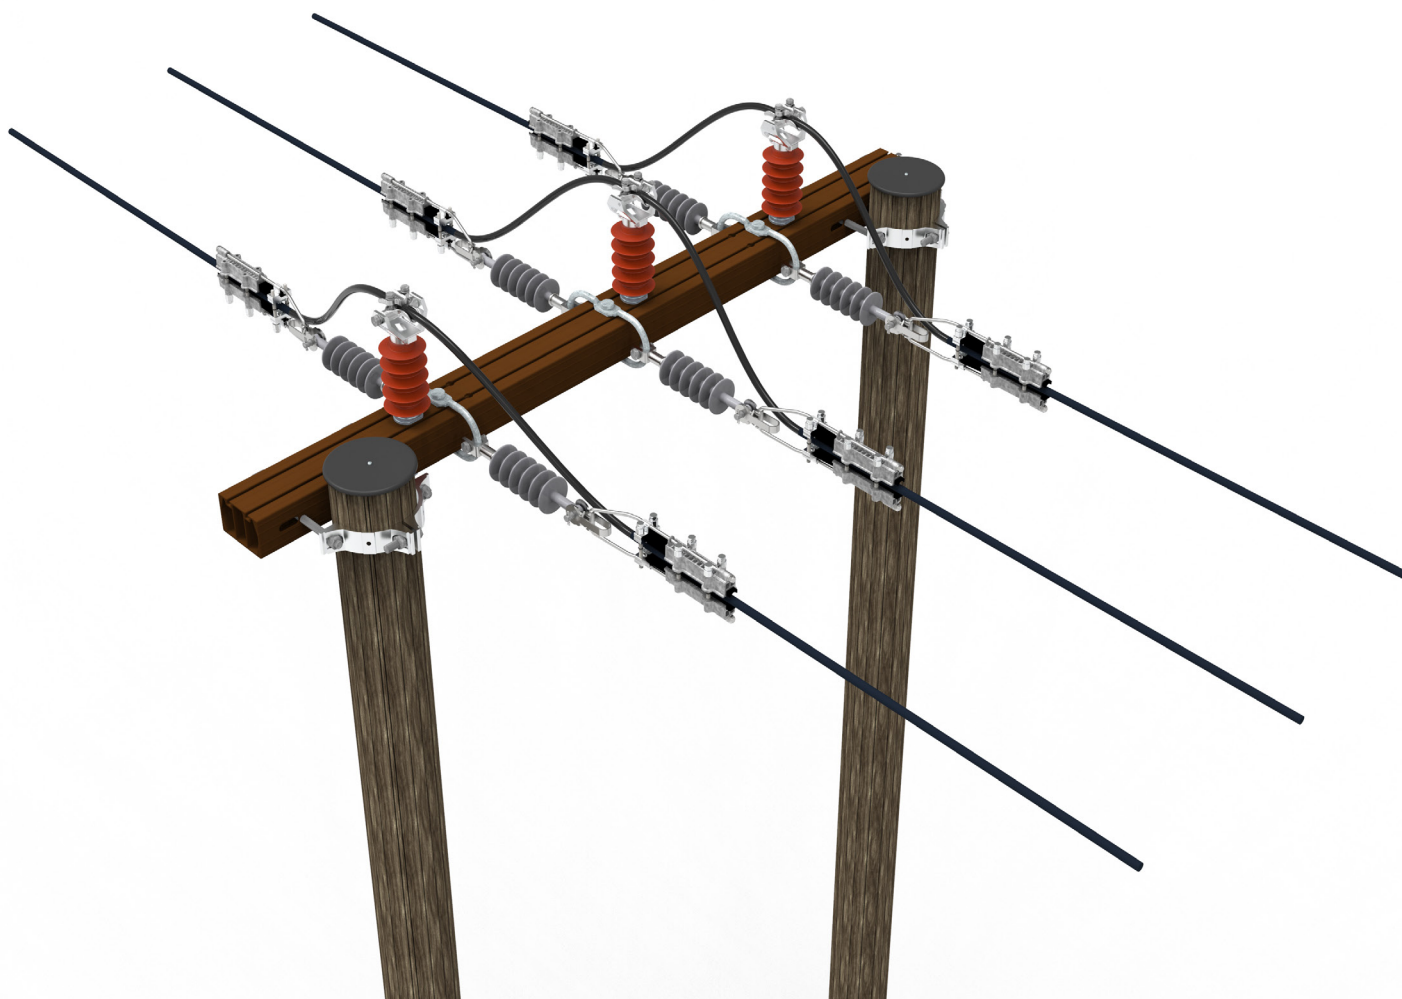

H-Forankringsmast, tosidig 50-99mm²

* Andre isolatortyper kan velges.

** Kan sløyfes.

H-Forankringsmast, tosidig 50-99mm² 0,6m fase, 2m mast		BLL/BLX 24kV		
		50mm²	62mm²	99mm²
1 stk	Forankringstravers	TF26-3S H-M/ 2836803		
4 stk	Underlagsskiver	SA1S / 2836894		
2 stk	Mastekave	Mk1630 reg.bar / 2836750		
6 stk	Avspenningssett	SDP902811.2352 / 2861745		SDP902811.2362 / 2861746
2 stk	Toppchette	SP21.01 / 2857933		
1 stk	Jordingsklemme	J10 / 2836836		
2 stk	Varselskilt	Høyspenning Livsfare /		
1 sett	Forankringsbøyler	B107T tosidig/ 2836863		
6 stk	Regulerbart strekkledd **	16 mm kulebolt / 2850132 **		
3 stk	Isolator	Goklemma / 2861521 *