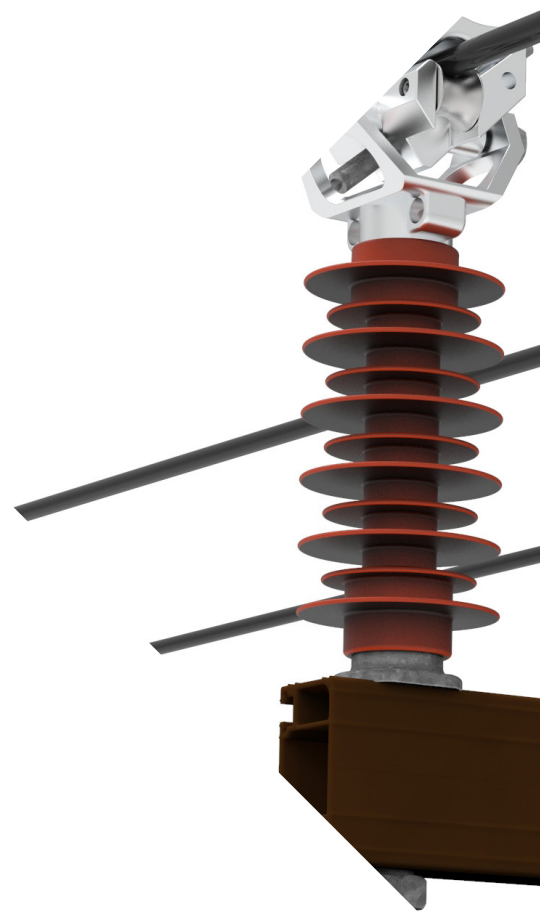

ENSTO

ENSTO NOR AS
Professor Birkelandsvei 26A
1081 Oslo, Norge
+47 22 90 44 00
firmapost@ensto.com

ensto.com