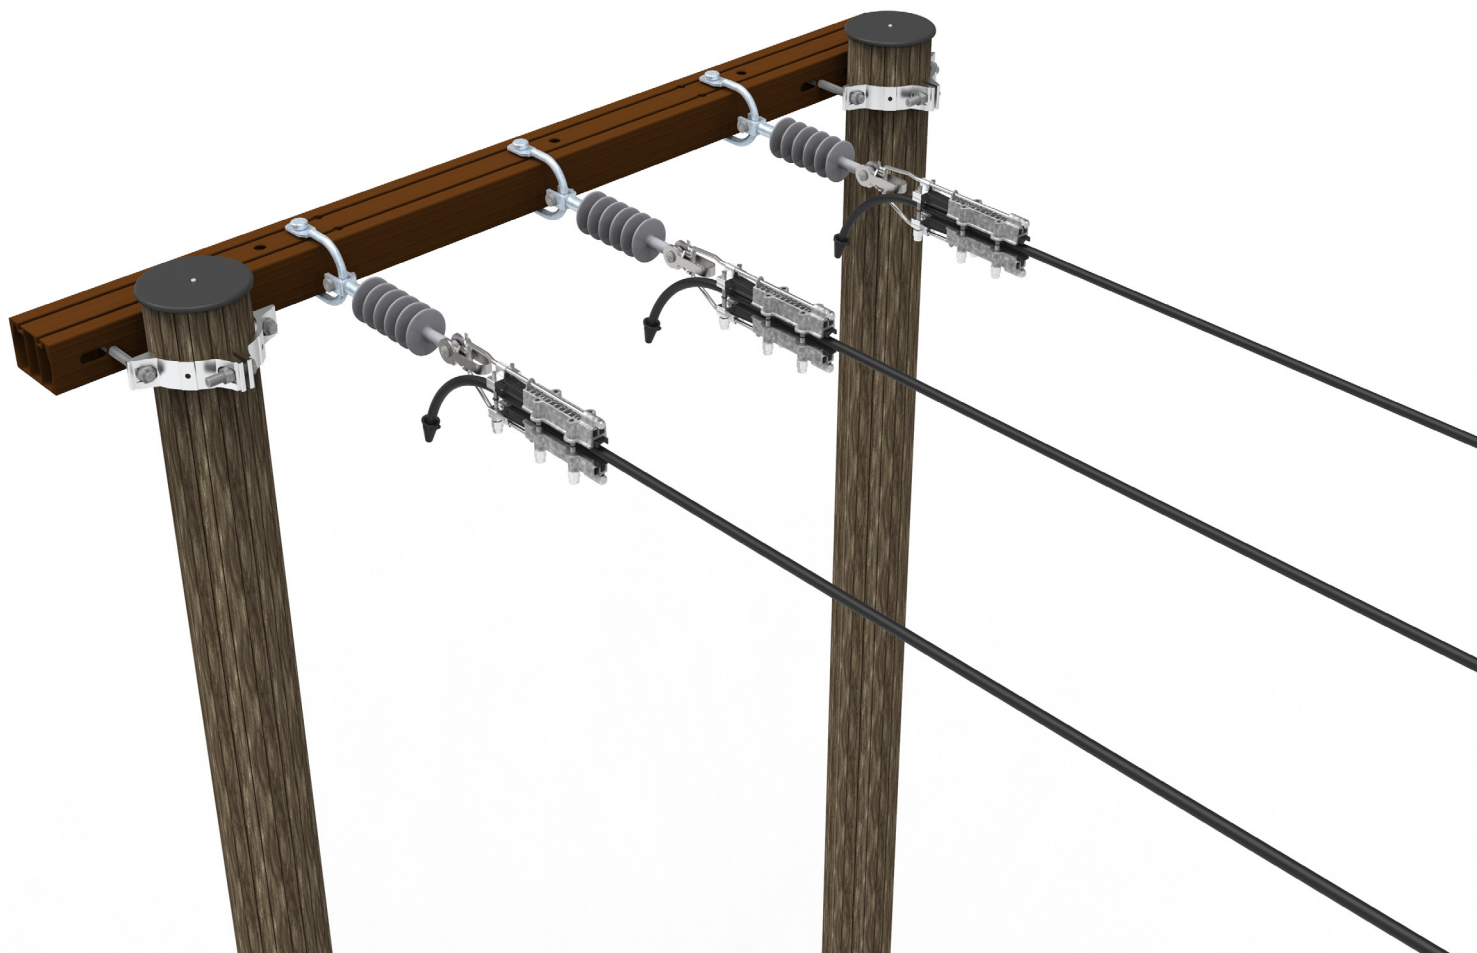

H-Endemast

* Kan sløyfes. Justering på endefester.

H-Endemast 50-99mm² 0,6m fase, 2m mast		BLL/BLX 24kV		
		50mm²	62mm²	99mm²
1 stk	Forankringstravers	TF26-3S H-M/ 2836803		
4 stk	Underlagsskiver	SA1S / 2836894		
2 stk	Mastekave	Mk1630 reg.bar / 2836750		
3 stk	Avspenningssett	SDP902811.2352 / 2861745		SDP902811.2362 / 2861746
1 stk	Toppchette	SP21.01 / 2857933		
1 stk	Jordingsklemme	J10 / 2836836		
1 stk	Varselskilt	Høyspenning Livsfare /		
1 sett	Forankringsbøyler	B107E ensidig/ 2836862		
3 stk	Regulerbart strekkledd *	16 mm kulebolt / 2850132 *