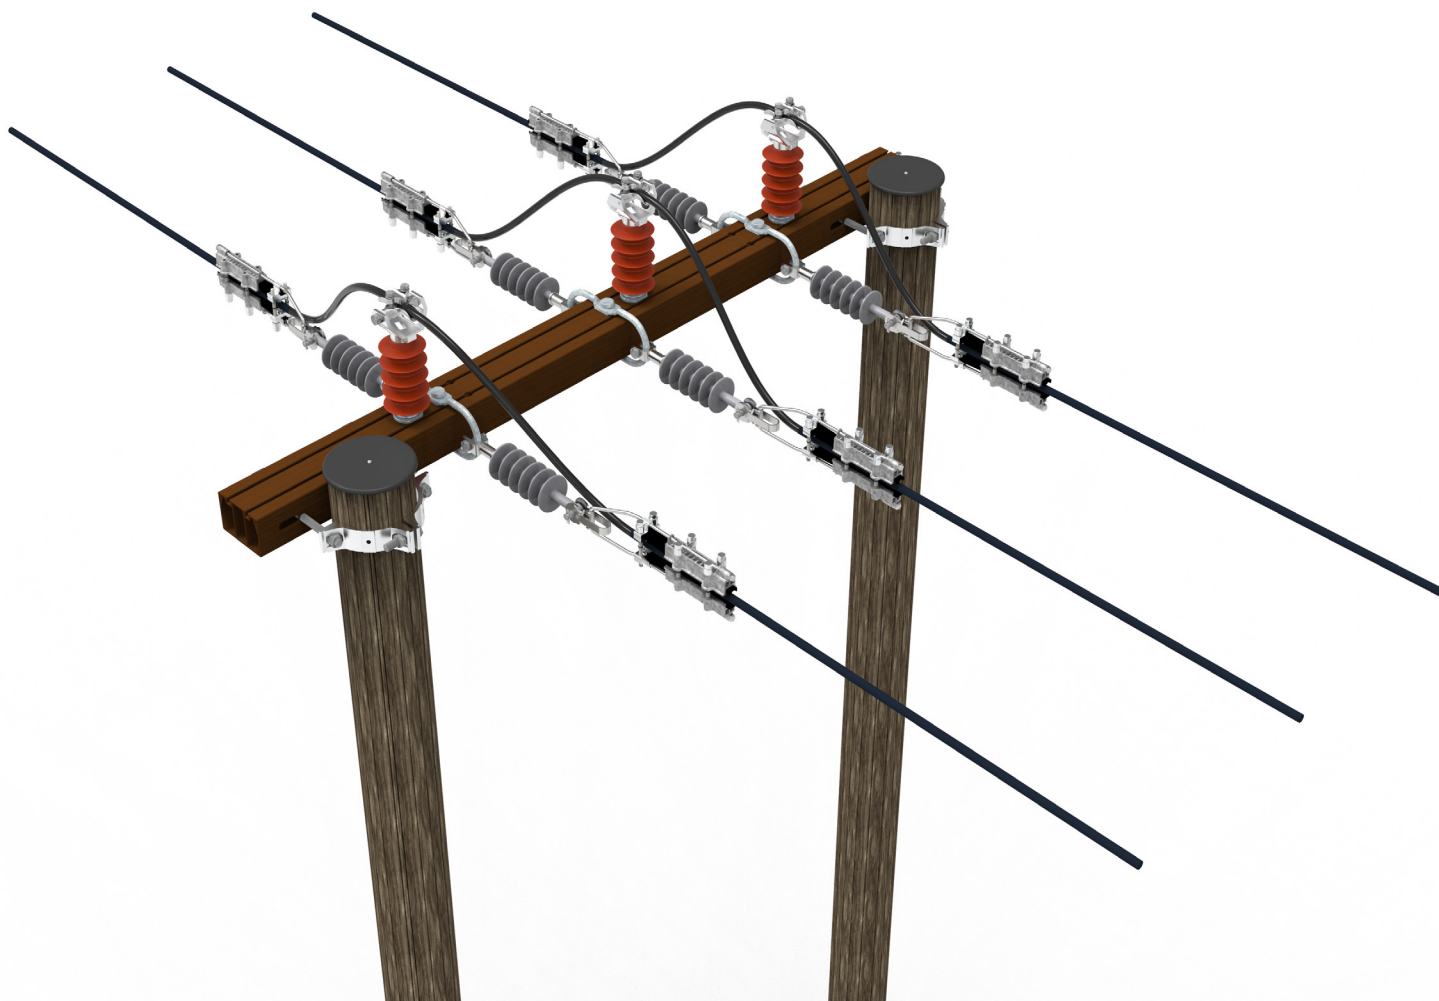

H-Forankringsmast, tosidig 157-241mm²

* Andre isolatortyper kan velges.

** Kan sløyfes.

H-Forankringsmast, tosidig 157-241mm² 0,6m fase, 2m mast		BLL/BLX 24kV	
		157mm²	241mm²
1 stk	Forankringstravers	TF26-3S H-M/ 2836803	
4 stk	Underlagsskiver	SA1S / 2836894	
2 stk	Mastekave	Mk1630 reg.bar / 2836750	
6 stk	Avspenningssett	Avsp.sett BLL 120-241 / 2861759	
2 stk	Toppchette	SP21.01 / 2857933	
1 stk	Jordingsklemme	J10 / 2836836	
2 stk	Varselskilt	Høyspenning Livsfare /	
1 sett	Forankringsbøyler	B107T tosidig/ 2836863	
6 stk	Regulerbart strekkledd **	16 mm kulebolt / 2850132 **	
3 stk	Isolator	2861514 *