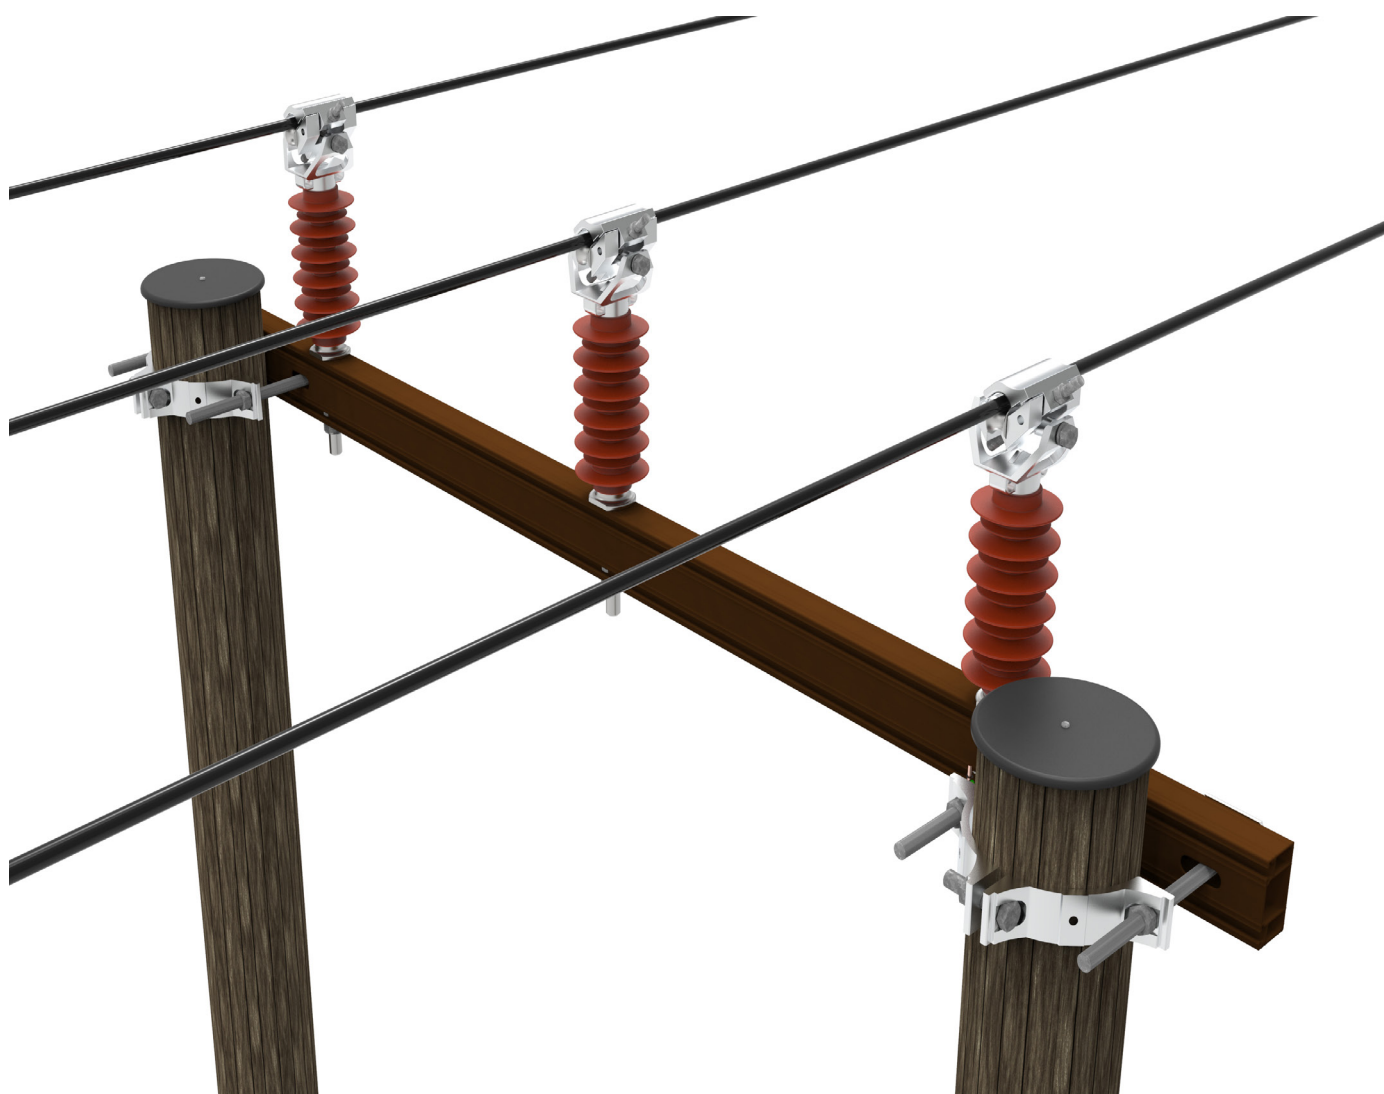

H-Bæremast

* Andre isolatortyper kan velges.

H-Bæremast 50-99mm² 0,8m fase, 2m mast		BLL/BLX 24kV		
		50mm²	62mm²	99mm²
1 stk	Bæretravers	T28S / 2836882		
4 stk	Underlagsskiver	SA1S / 2836894		
2 stk	Mastekave	Mk1630 reg.bar / 2836750		
3 stk	Isolator	Goklemma / 2861521 *		
2 stk	Toppchette	SP21.01 / 2857933		
1 stk	Jordingsklemme	J10 / 2836836		
2 stk	Varselskilt	Høyspenning Livsfare /		
1 sett	Gnistgap (Hvis nødvendig)	GMT-GK-I / 2851766 for Goklemma