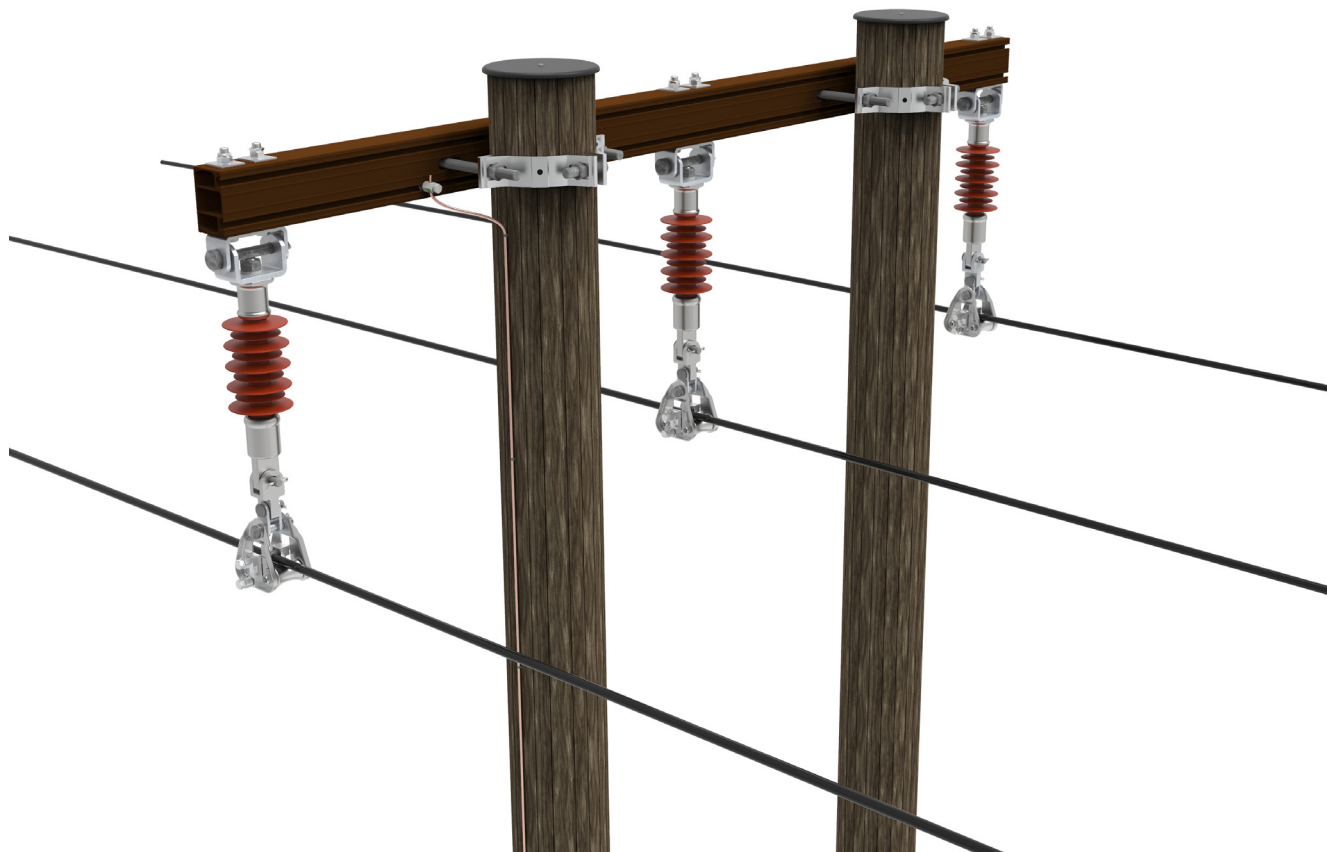

H-Bæremast, pendlende

H-Bæremast, pendlende 62-241mm² 1,2m fase, 1,2m mast		BLL/BLX 24kV			
		62mm²	99mm²	157mm²	241mm²
1 stk	Bæretravers	T1212-2PF / 2836437			
4 stk	Underlagsskiver	SA1S / 2836894			
2 stk	Mastekave	Mk1630 reg.bar / 2836750			
2 stk	Toppchette	SP21.01 / 2857933			
3 stk	Isolatorsett m/klemme	Pendlende / 2860980		Pendlende / 2861741	
1 stk	Jordingsklemme	J10 / 2836836			
2 stk	Varselskilt	Høyspenning Livsfare /