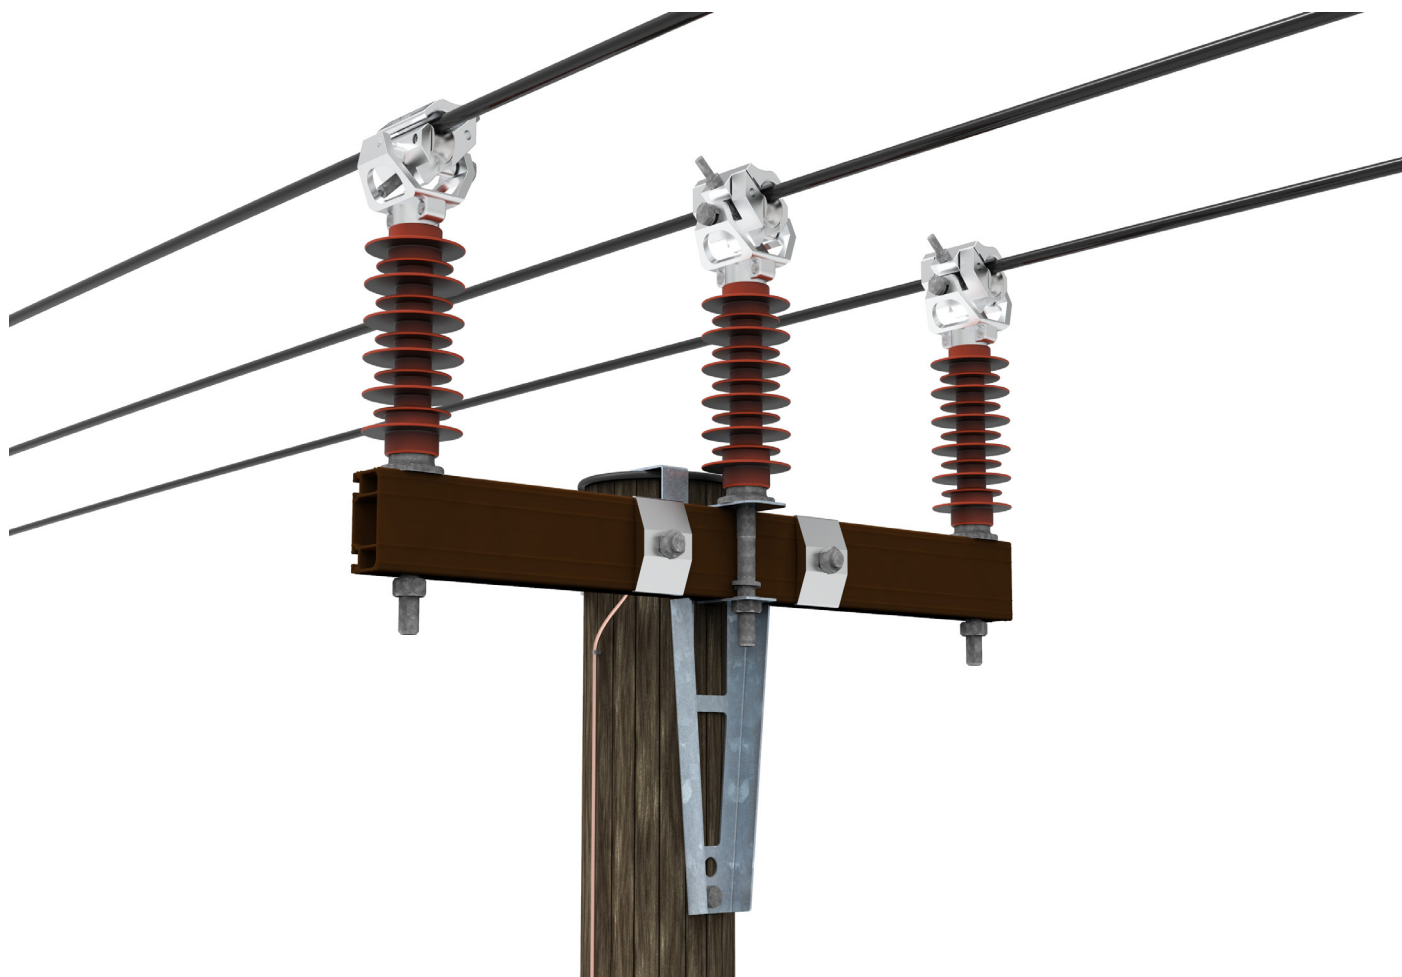

ensto.com

BLL/BLX
isolert leder

Mastepakker

E-Mast

* Andre isolatortyper kan velges.

E-Mast 50-99mm ² 0,5m fase		BLL/BLX 24kV		
		50mm ²	62mm ²	99mm ²
1 stk	Travers	TE5TS / 2836899 eller TE5S / 2836883		
2 stk	Underlagsskiver	SA1S / 2836894		
1 stk	Mastekave	Mk1630 reg.bar / 2836750		
3 stk	Isolator	Goklemma / 2861521 *		
1 stk	Toppchette	SP21.01 / 2857933		
1 stk	Jordingsklemme	J10 / 2836836		
1 stk	Varselskilt	Høyspenning Livsfare /		
1 stk	A-mastbolt	M20 x 300 mm / 2855530		
1 stk	Gnistgap (Hvis nødvendig)	GMT-GK-I / 2851766 for Goklemma		