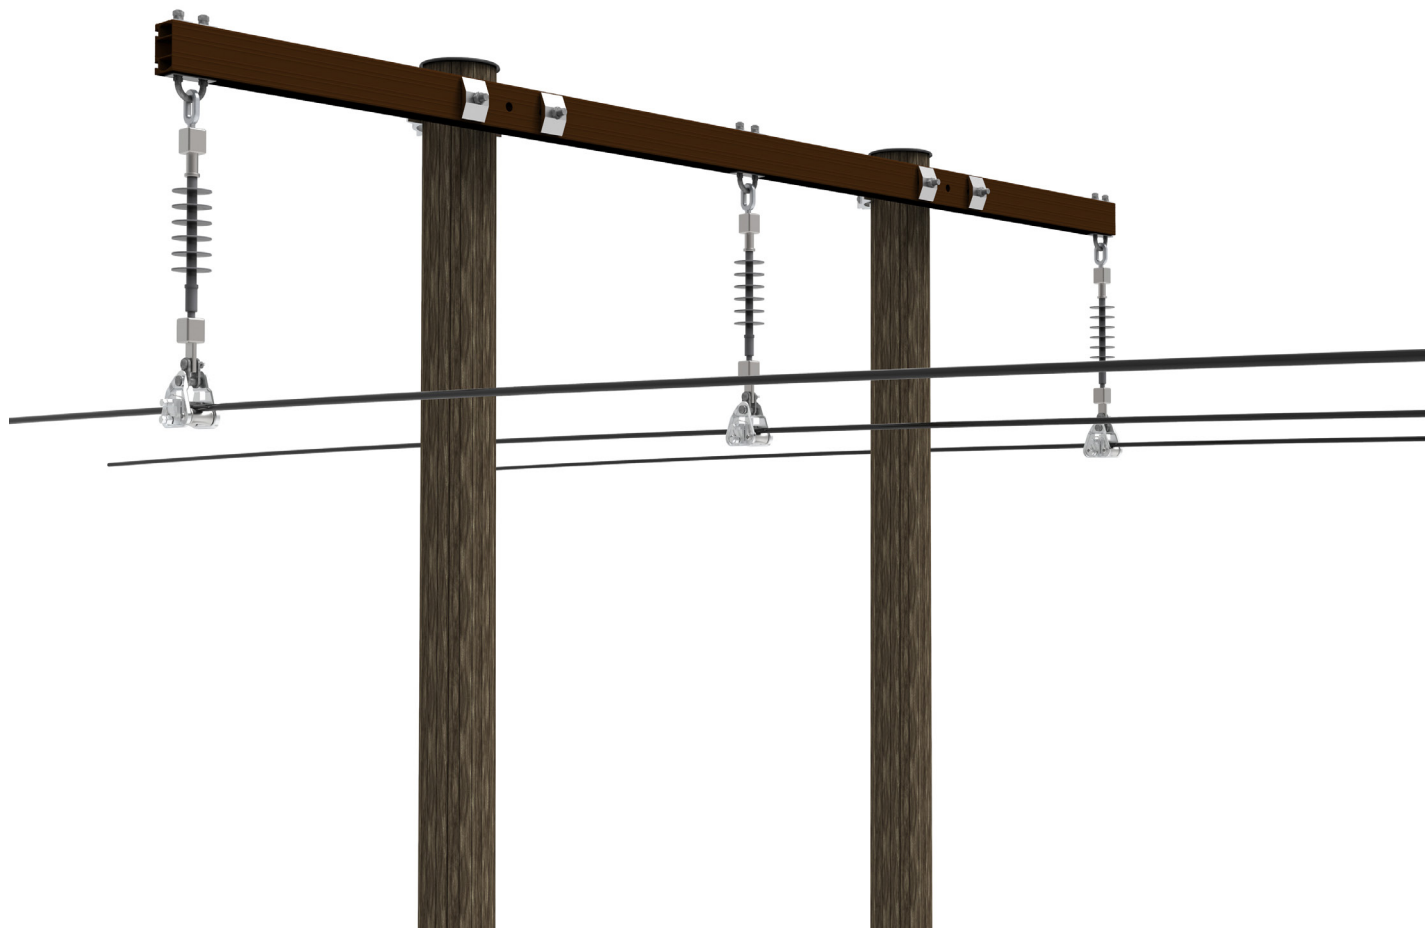

H-Bæremast

H-Bæremastmast, 62-241mm² 2m fase, 2m mast		BLL/BLX 24kV			
		62mm²	99mm²	157mm²	241mm²
1 stk	Bæretravers	T22S / 2836871			
1 sett	Bøyer for hengeisolator	B1 / 2836840			
3 stk	Øye-/opphengsbolt M16	135 kN / 2850385			
4 stk	Underlagsskiver	SA1S / 2836894			
2 stk	Mastekave	Mk1630 reg.bar / 2836750			
2 stk	Toppchette	SP21.01 / 2857933			
3 stk	Isolator + klemme	2861736 + 2883121		Isolatorsett m/klemme / 2861758	
1 stk	Jordingsklemme	J10 / 2836836			
2 stk	Varselskilt	Høyspenning Livsfare /