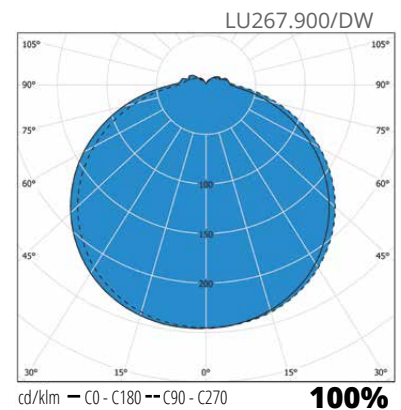

Snro	Tyyppi	Tuotenimi	Kanta	Kg	Väri	Valovirta
Lumo LED						
41 035 75	LU267.900/DW	LUMO IP44 LED 9W 830/840	LED	0,67	valkoinen	900/450 lm
41 035 77	LU335.1500/DW	LUMO IP44 LED 15W 830/840	LED	1,06	valkoinen	1500/1000/700 lm
Lumo LED Tutkatunnistinvalaisin						
41 035 76	LU267R.900/DW	LUMO IP44 LED 10.5W 830/840 R	LED	0,72	valkoinen	900/450 lm
41 035 78	LU335R.1500/DW	LUMO IP44 LED 16.5W 830/840 R	LED	1,11	valkoinen	1500/1000/700 lm
Lumo LED DALI						
41 035 79	LU267DDL.900/DW	LUMO IP44 LED 9W 830/840 DA	LED	0,72	valkoinen	-
41 035 80	LU335DDL.1500/DW	LUMO IP44 LED 15W 830/840 DA	LED	1,11	valkoinen	-