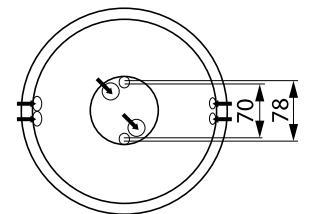

LU267.900/DW
LU267R.900/DW
LU267DDL.900/DW