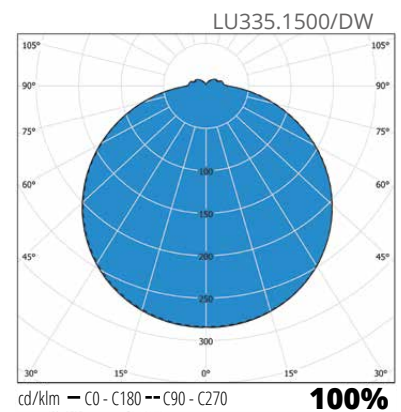

Snro	Tyyppi	Tuotenimi	Kanta	Kg	Väri	Valovirta
Lumo LED						
41 035 75	LU267.900/DW	LUMO IP44 LED 9W 830/840	LED	0,67	valkoinen	900/450 lm
41 035 77	LU335.1500/DW	LUMO IP44 LED 15W 830/840	LED	1,06	valkoinen	1500/1000/700 lm
Lumo LED Tutkatunnistinvalaisin						
41 035 76	LU267R.900/DW	LUMO IP44 LED 10.5W 830/840 R	LED	0,72	valkoinen	900/450 lm
41 035 78	LU335R.1500/DW	LUMO IP44 LED 16.5W 830/840 R	LED	1,11	valkoinen	1500/1000/700 lm
Lumo LED DALI						
41 035 79	LU267DDL.900/DW	LUMO IP44 LED 9W 830/840 DA	LED	0,72	valkoinen	-
41 035 80	LU335DDL.1500/DW	LUMO IP44 LED 15W 830/840 DA	LED	1,11	valkoinen	-