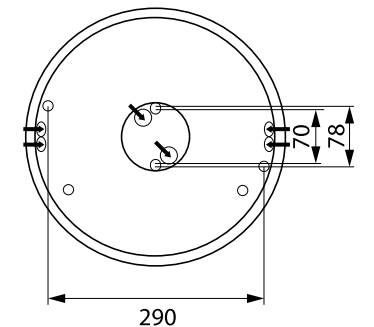

LU335.1500/DW
LU335R.1500/DW
LU335DDL.1500/DW