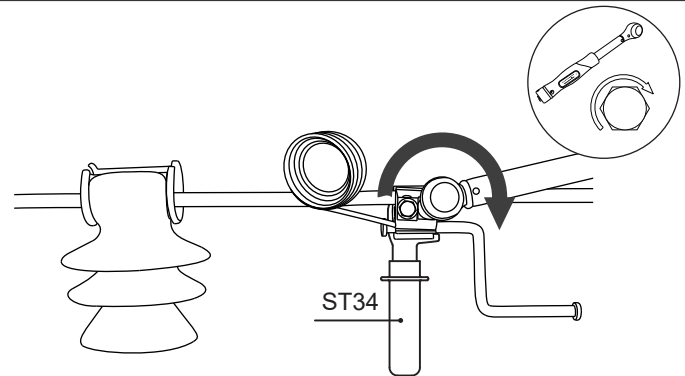

	GTIN	mm <sup>2</sup>	Nm
SEW20	6438100304553	Al 50-157 mm <sup>2</sup>	40
SEW20.1	6438100305529	Al 50-157 mm <sup>2</sup>	40
SEW20.2	6438100305543	Al 50-157 mm <sup>2</sup>	40
SEW20.3	6438100305581	Al 50-157 mm <sup>2</sup>	40
SEW21	6438100304560	Al 150-241 mm <sup>2</sup>	40
SEW21.1	6438100305505	Al 150-241 mm <sup>2</sup>	40
SEW21.2	6438100305512	Al 150-241 mm <sup>2</sup>	40
SEW21.3	6438100306281	Al 150-241 mm <sup>2</sup>	40

1A.

1B.

2A.

2B.

3.