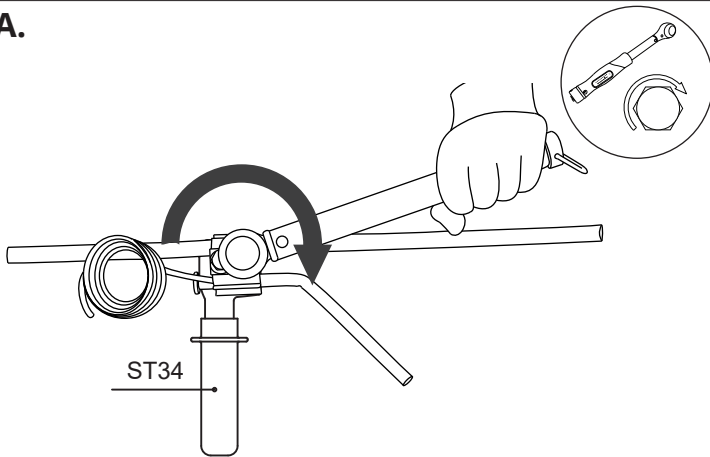

GTIN	mm²	Nm
SEW20	6438100304553	Al 50-157 mm²	40
SEW20.1	6438100305529	Al 50-157 mm²	40
SEW20.2	6438100305543	Al 50-157 mm²	40
SEW20.3	6438100305581	Al 50-157 mm²	40
SEW21	6438100304560	Al 150-241 mm²	40
SEW21.1	6438100305505	Al 150-241 mm²	40
SEW21.2	6438100305512	Al 150-241 mm²	40
SEW21.3	6438100306281	Al 150-241 mm²	40

1A.

1B.

2A.

2B.

3.