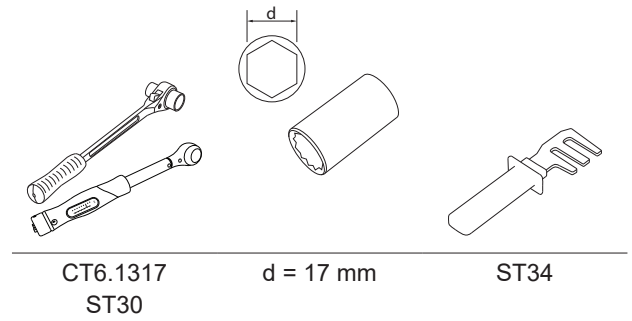

	GTIN	mm <sup>2</sup>	Nm
SEW20	6438100304553	Al 50-157 mm <sup>2</sup>	40
SEW20.1	6438100305529	Al 50-157 mm <sup>2</sup>	40
SEW20.2	6438100305543	Al 50-157 mm <sup>2</sup>	40
SEW20.3	6438100305581	Al 50-157 mm <sup>2</sup>	40
SEW21	6438100304560	Al 150-241 mm <sup>2</sup>	40
SEW21.1	6438100305505	Al 150-241 mm <sup>2</sup>	40
SEW21.2	6438100305512	Al 150-241 mm <sup>2</sup>	40
SEW21.3	6438100306281	Al 150-241 mm <sup>2</sup>	40

1A.

1B.

2A.

2B.

3.