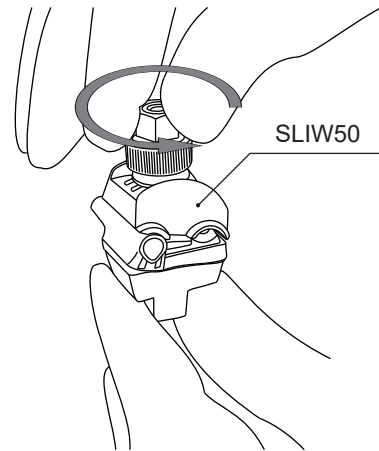

1.

ST31      ST34      CT6.1317      d = 13 mm

GTIN

SLIW50      6438100303921      10-50 mm<sup>2</sup>      1.5-10 mm<sup>2</sup>

2.

3.

4.

5.