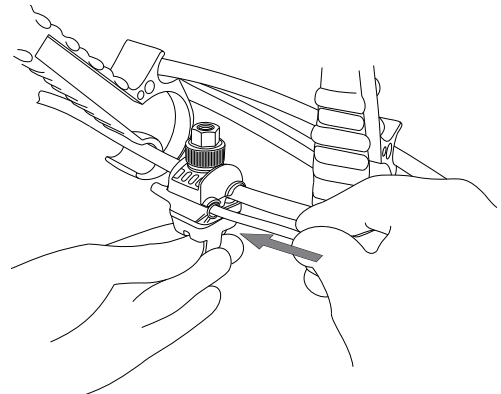

1.

ST31      ST34      CT6.1317      d = 13 mm

GTIN

SLIW50      6438100303921      10-50 mm<sup>2</sup>      1.5-10 mm<sup>2</sup>

2.

3.

4.

5.