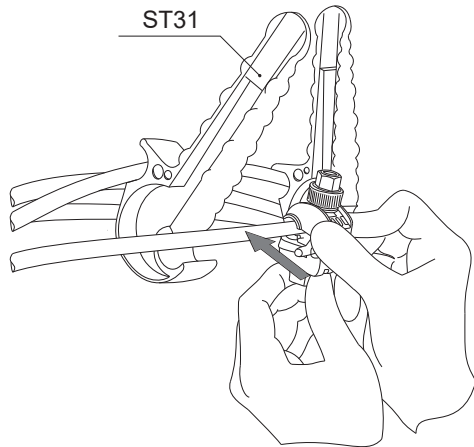

1.

ST31      ST34      CT6.1317      d = 13 mm

GTIN

SLIW50      6438100303921      10-50 mm<sup>2</sup>      1.5-10 mm<sup>2</sup>

2.

3.

4.

5.