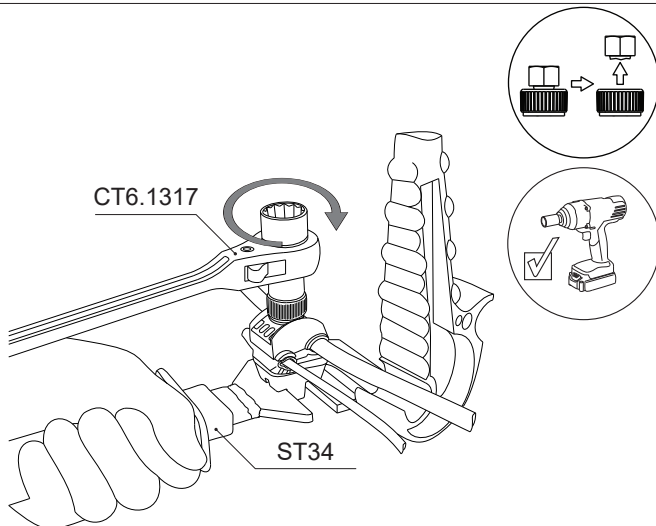

1.

ST31      ST34      CT6.1317      d = 13 mm

GTIN

SLIW50      6438100303921      10-50 mm<sup>2</sup>      1.5-10 mm<sup>2</sup>

2.

3.

4.

5.