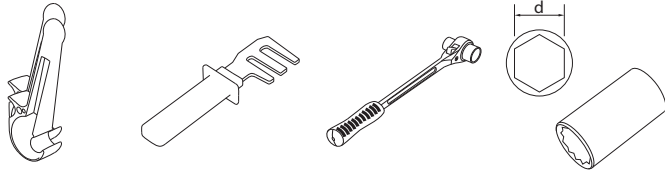

1.

ST31      ST34      CT6.1317      d = 13 mm

GTIN

SLIW50      6438100303921      10-50 mm<sup>2</sup>      1.5-10 mm<sup>2</sup>

2.

3.

4.

5.