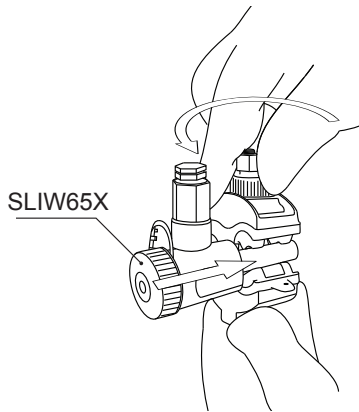

1.

ST31 ST34 CT164 (SLIW65S)
ST30 (SLIW65) d = 13 mm

GTIN

SLIW65	6438100312695	SLIW54, SLIW57, SLIW58	2.5-35 mm ²
SLIW65S	6438100312701	SLIW54, SLIW57, SLIW58	2.5-35 mm ²

2.

3.

4.

5.