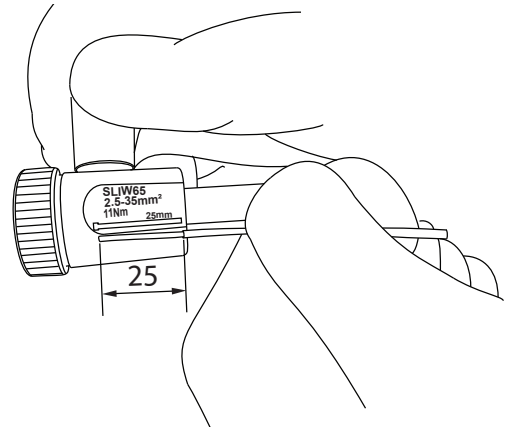

1.

ST31 ST34 CT164 (SLIW65S)
ST30 (SLIW65) d = 13 mm

GTIN

SLIW65	6438100312695	SLIW54, SLIW57, SLIW58	2.5-35 mm ²
SLIW65S	6438100312701	SLIW54, SLIW57, SLIW58	2.5-35 mm ²

2.

3.

4.

5.