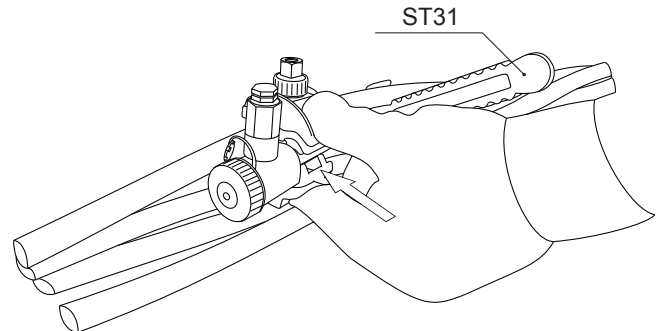

1.

ST31 ST34 CT164 (SLIW65S)
ST30 (SLIW65) d = 13 mm

GTIN

SLIW65	6438100312695	SLIW54, SLIW57, SLIW58	2.5-35 mm ²
SLIW65S	6438100312701	SLIW54, SLIW57, SLIW58	2.5-35 mm ²

2.

3.

4.

5.