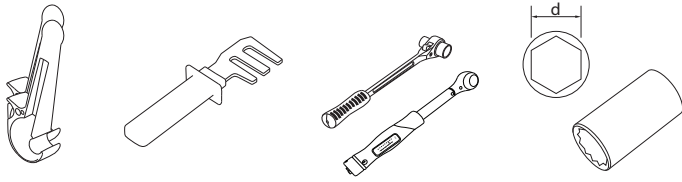

1.

ST31 ST34 CT164 (SLIW65S)
ST30 (SLIW65) d = 13 mm

GTIN

SLIW65	6438100312695	SLIW54, SLIW57, SLIW58	2.5-35 mm ²
SLIW65S	6438100312701	SLIW54, SLIW57, SLIW58	2.5-35 mm ²

2.

3.

4.

5.