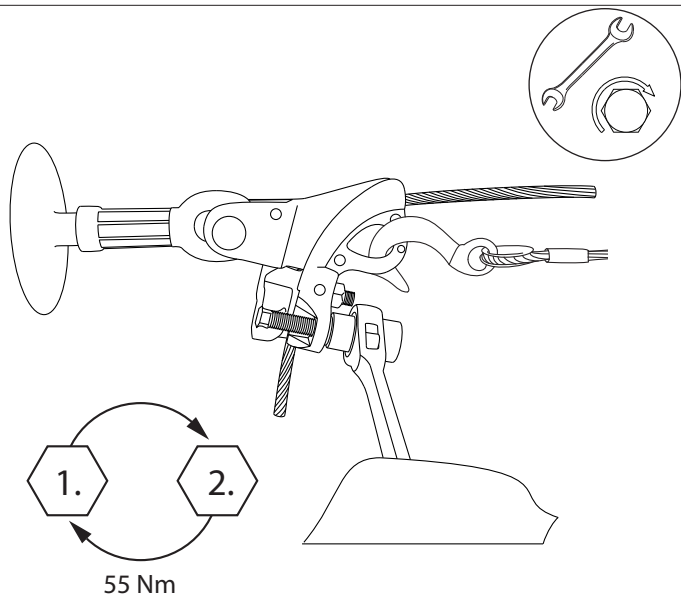

1.

	GTIN	mm²	ø mm	
SO85	6418677405112	AAAC 25-150 mm², PAS 35-150 mm², ACSR 25-99 mm²	6-14.9 mm	16 mm
SO85.2	6418677405136	AAAC 25-150 mm², PAS 35-150 mm², ACSR 25-99 mm²	6-14.9 mm	19 mm

2.

3.

4.

5.