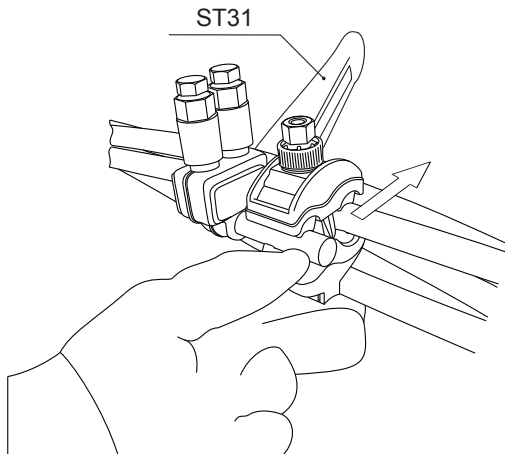

1.

ST31

ST34

CT164

d = 13 mm

GTIN

SLIW66 6438100317973 SLIW57, SLIW58, SLIP22.1, SLIP22.127, SLIP32.21, SL11.118 2x6-35(50) mm²

2.

SLIW66

SLIW5X
(SLIPXX)
(SL11.118)

3.

ST31

4.

CT164

ST34

5.

CT164

6.