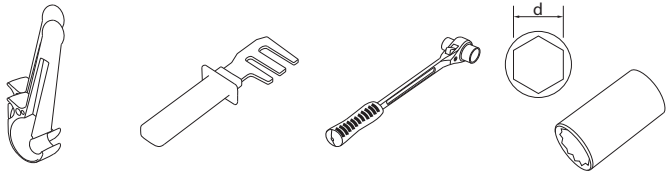

1.

ST31

ST34

CT164

d = 13 mm

GTIN

SLIW66 6438100317973 SLIW57, SLIW58, SLIP22.1, SLIP22.127, SLIP32.21, SL11.118 2x6-35(50) mm<sup>2</sup>

2.

SLIW66

SLIW5X  
(SLIPXX)  
(SL11.118)

3.

ST31

4.

CT164

ST34

5.