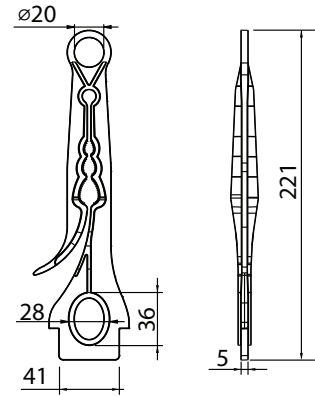

1.

CT48.x

	GTIN	mm ²	∅ mm
ST149	6418677405433	35-157	8-23

2.

3.

4.

5.

6.